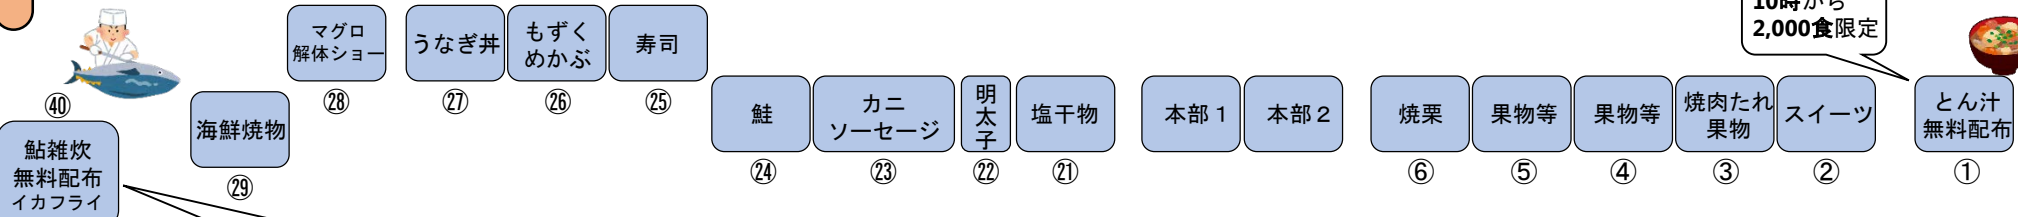

第8回 ぎふ市場まつり会場マップ

令和元年12月1日（日）
8時30分～13時00分まで
式典は8時20分～

10時から
2,000食限定

- | | | | |
|------------------|----------|-----------------------|---------|
| ① とん汁無料配布 | 茜部有志の会 | ②① 塩干物 | 丸健 |
| ② スイーツ | 藤乃屋 | ②② 明太子 | 庄屋 |
| ③ 焼肉たれ・果物 | 青森県連 | ②③ カニ・ソーセージ | 日本水産 |
| ④ 果物等 | 全農長野 | ②④ 鮭 | ベニレイ |
| ⑤ 果物等 | 全農岐阜 | ②⑤ 寿司 | 藤本食品 |
| ⑥ 焼栗 | アサヒ | ②⑥ もずく・めかぶ | 山忠食品 |
| ⑦ 果物 | ドール | ②⑦ うなぎ丼 | うなぎ三河や |
| ⑧ 果物・野菜 | 岐阜中央青果 | ②⑧ マグロ解体ショー | 鮮魚仲卸 |
| ⑨ 果物・野菜 | 岐阜岐阜成果 | ②⑨ 海鮮焼物 | 鮮魚仲卸 |
| ⑩ スーパーボールすくい | 総セ協 | ③⑩ うどん | 関連商組合 |
| ⑪ 果物・野菜 | 青果仲卸 | ③① 塩干物・冷凍品・鮮魚 | 岐阜丸魚 |
| ⑫ 鱈寿司 | 北前船のカワモト | ③② ウインナー焼 | 日配加工 |
| ⑬ 乾物・お茶 (ペットボトル) | 東光商事 | ③③ 練製品 | ことぶきや |
| ⑭ 洋菓子等 | 城南高校 | ③④ 練製品 | こむぎ屋 |
| ⑮ 和菓子等 | 市立岐阜商業高校 | ③⑤ 魚肉ハム | 日本ウインナー |
| ⑯ お茶 | 明治屋茶屋 | ③⑥ 串カツ | オヤザキ冷食 |
| ⑰ 佃煮 | 丸安今井商店 | ③⑦ 水産物 | 極洋 |
| ⑱ 菓子・生菓子 | 丸広商店 | ③⑧ 水産物 | マルハニチロ |
| ⑲ 雑貨・麩・鯉節 | 総セ協 | ③⑨ 塩干物・冷凍品 | 岐阜魚介 |
| ⑳ 食肉 | 岐阜 | ④⑩ 鮎雑炊無料配布
イカフライ販売 | 岐阜協 |