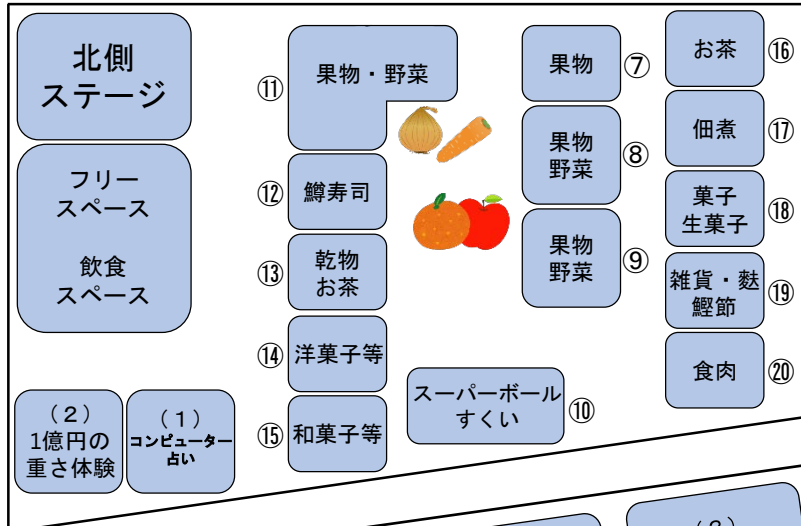

第8回 ぎふ市場まつり会場マップ

令和元年12月1日（日）
8時30分～13時00分まで
式典は8時20分～

10時から
2,000食限定

- | | | | |
|------------------|----------|-----------------------|---------|
| ① とん汁無料配布 | 茜部有志の会 | ②① 塩干物 | 丸健 |
| ② スイーツ | 藤乃屋 | ②② 明太子 | 庄屋 |
| ③ 焼肉たれ・果物 | 青森県連 | ②③ カニ・ソーセージ | 日本水産 |
| ④ 果物等 | 全農長野 | ②④ 鮭 | ベニレイ |
| ⑤ 果物等 | 全農岐阜 | ②⑤ 寿司 | 藤本食品 |
| ⑥ 焼栗 | アサヒ | ②⑥ もずく・めかぶ | 山忠食品 |
| ⑦ 果物 | ドール | ②⑦ うなぎ丼 | うなぎ三河や |
| ⑧ 果物・野菜 | 岐阜中央青果 | ②⑧ マグロ解体ショー | 鮮魚仲卸 |
| ⑨ 果物・野菜 | 岐阜岐阜成果 | ②⑨ 海鮮焼物 | 鮮魚仲卸 |
| ⑩ スーパーボールすくい | 総セ協 | ③⑩ うどん | 関連商組合 |
| ⑪ 果物・野菜 | 青果仲卸 | ③① 塩干物・冷凍品・鮮魚 | 岐阜丸魚 |
| ⑫ 鱈寿司 | 北前船のカワモト | ③② ウインナー焼 | 日配加工 |
| ⑬ 乾物・お茶 (ペットボトル) | 東光商事 | ③③ 練製品 | ことぶきや |
| ⑭ 洋菓子等 | 城南高校 | ③④ 練製品 | こむぎ屋 |
| ⑮ 和菓子等 | 市立岐阜商業高校 | ③⑤ 魚肉ハム | 日本ウインナー |
| ⑯ お茶 | 明治屋茶屋 | ③⑥ 串カツ | オヤザキ冷食 |
| ⑰ 佃煮 | 丸安今井商店 | ③⑦ 水産物 | 極洋 |
| ⑱ 菓子・生菓子 | 丸広商店 | ③⑧ 水産物 | マルハニチロ |
| ⑲ 雑貨・麩・鯉節 | 総セ協 | ③⑨ 塩干物・冷凍品 | 岐阜魚介 |
| ⑳ 食肉 | 岐阜 | ④⑩ 鮎雑炊無料配布
イカフライ販売 | 岐阜協 |

おむつ替え授乳スペース

トイレ

喫煙所

- | | | |
|---------------|--------|-------------------------------------|
| (1) コンピューター占い | 岐阜信用金庫 | ※ 数に限りがあります。なくなり次第終了となりますのでご了承ください。 |
| (2) 1億円の重さ体験 | 十六銀行 | ※ 天候等により出店内容が変更となる場合がありますのでご了承ください。 |
| (3) 消防車両の展示 | 岐阜南消防署 | |
| (4) 警察車両の展示 | 岐阜南警察署 | |
| (5) ミニSL無料乗車 | 岐阜工業高校 | |
| (6) 認証体験等 | 大垣共立銀行 | |

各種イベントのご案内

マグロ解体ショー

- ①9時00分～
 - ②12時00分～
- 地図⑳にて

とん汁 無料配布

- 10時00分～
地図①にて

バナナせり売り

- 10時00分～
地図⑦にて

鮎雑炊 無料配布