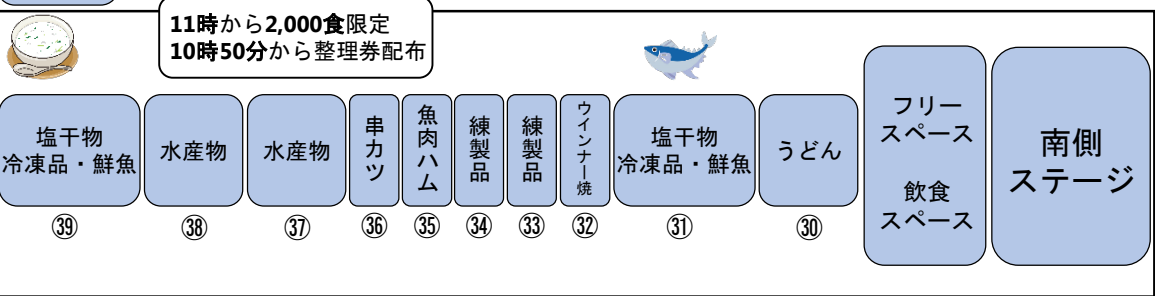

第8回 ぎふ市場まつり会場マップ

令和元年12月1日（日）
8時30分～13時00分まで
式典は8時20分～

10時から
2,000食限定

- | | | | |
|------------------|----------|-----------------------|---------|
| ① とん汁無料配布 | 茜部有志の会 | ②① 塩干物 | 丸健 |
| ② スイーツ | 藤乃屋 | ②② 明太子 | 庄屋 |
| ③ 焼肉たれ・果物 | 青森県連 | ②③ カニ・ソーセージ | 日本水産 |
| ④ 果物等 | 全農長野 | ②④ 鮭 | ベニレイ |
| ⑤ 果物等 | 全農岐阜 | ②⑤ 寿司 | 藤本食品 |
| ⑥ 焼栗 | アサヒ | ②⑥ もずく・めかぶ | 山忠食品 |
| ⑦ 果物 | ドール | ②⑦ うなぎ丼 | うなぎ三河や |
| ⑧ 果物・野菜 | 岐阜中央青果 | ②⑧ マグロ解体ショー | 鮮魚仲卸 |
| ⑨ 果物・野菜 | 岐阜岐阜成果 | ②⑨ 海鮮焼物 | 鮮魚仲卸 |
| ⑩ スーパーボールすくい | 総セ協 | ③⑩ うどん | 関連商組合 |
| ⑪ 果物・野菜 | 青果仲卸 | ③① 塩干物・冷凍品・鮮魚 | 岐阜丸魚 |
| ⑫ 鱈寿司 | 北前船のカワモト | ③② ウインナー焼 | 日配加工 |
| ⑬ 乾物・お茶 (ペットボトル) | 東光商事 | ③③ 練製品 | ことぶきや |
| ⑭ 洋菓子等 | 城南高校 | ③④ 練製品 | こむぎ屋 |
| ⑮ 和菓子等 | 市立岐阜商業高校 | ③⑤ 魚肉ハム | 日本ウインナー |
| ⑯ お茶 | 明治屋茶屋 | ③⑥ 串カツ | オヤザキ冷食 |
| ⑰ 佃煮 | 丸安今井商店 | ③⑦ 水産物 | 極洋 |
| ⑱ 菓子・生菓子 | 丸広商店 | ③⑧ 水産物 | マルハニチロ |
| ⑲ 雑貨・麩・鯉節 | 総セ協 | ③⑨ 塩干物・冷凍品 | 岐阜魚介 |
| ⑳ 食肉 | 岐阜 | ④⑩ 鮎雑炊無料配布
イカフライ販売 | 岐阜協 |